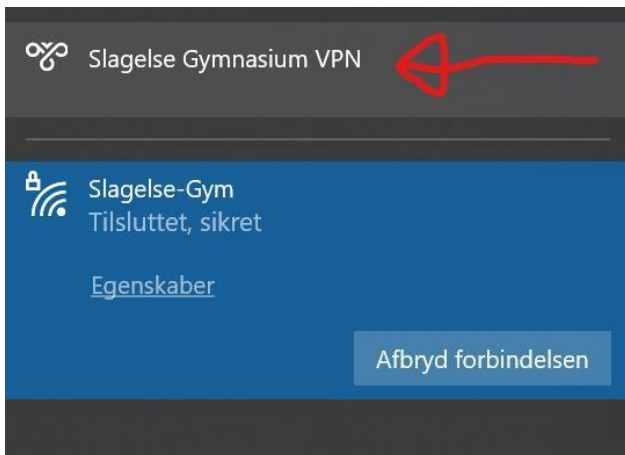

VPN Tilslutning – Til hjemmebrug

Bemærk: VPN kan ikke bruges når man er på skolen.

Under dine netværksforbindelser, vælg ”Slagelse Gymnasium VPN”

Kun første gang du benytter VPN, bliver du bedt om at logge ind.

Det er det samme Uni-Login, som du bruger til at logge ind på din bærbar.

Dog skal du starte med at skrive "**uv.slagelse-gym.dk**" foran dit brugernavn.

Feks: uv.slagelse-gym.dk\brug1234

Koden er den samme, som du bruger til at logge ind på din bærbar.